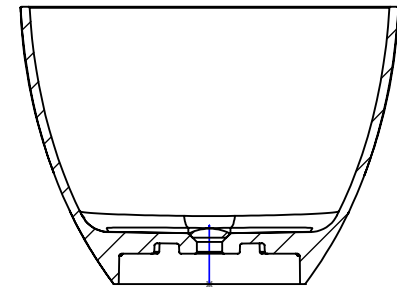

Model: Imola  
Size: 155 cm

Cutout/ Uitsparing/  
Ausparung  
400\*200 mm

Depth/ Diepte/ Tiefe  
45 mm