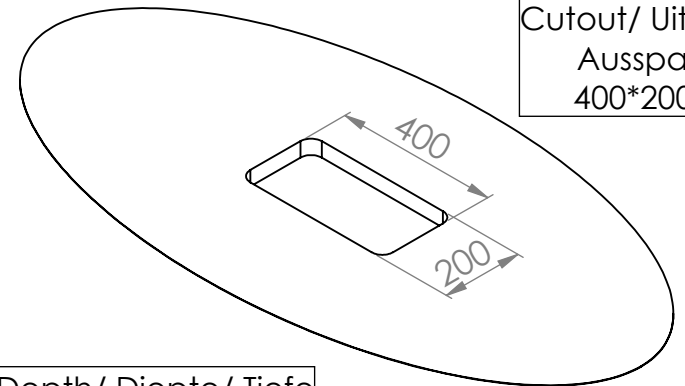

Model: Imola  
Size: 155 cm

Cutout/ Uitsparing/  
Ausparung  
400\*200 mm

Depth/ Diepte/ Tiefe  
45 mm