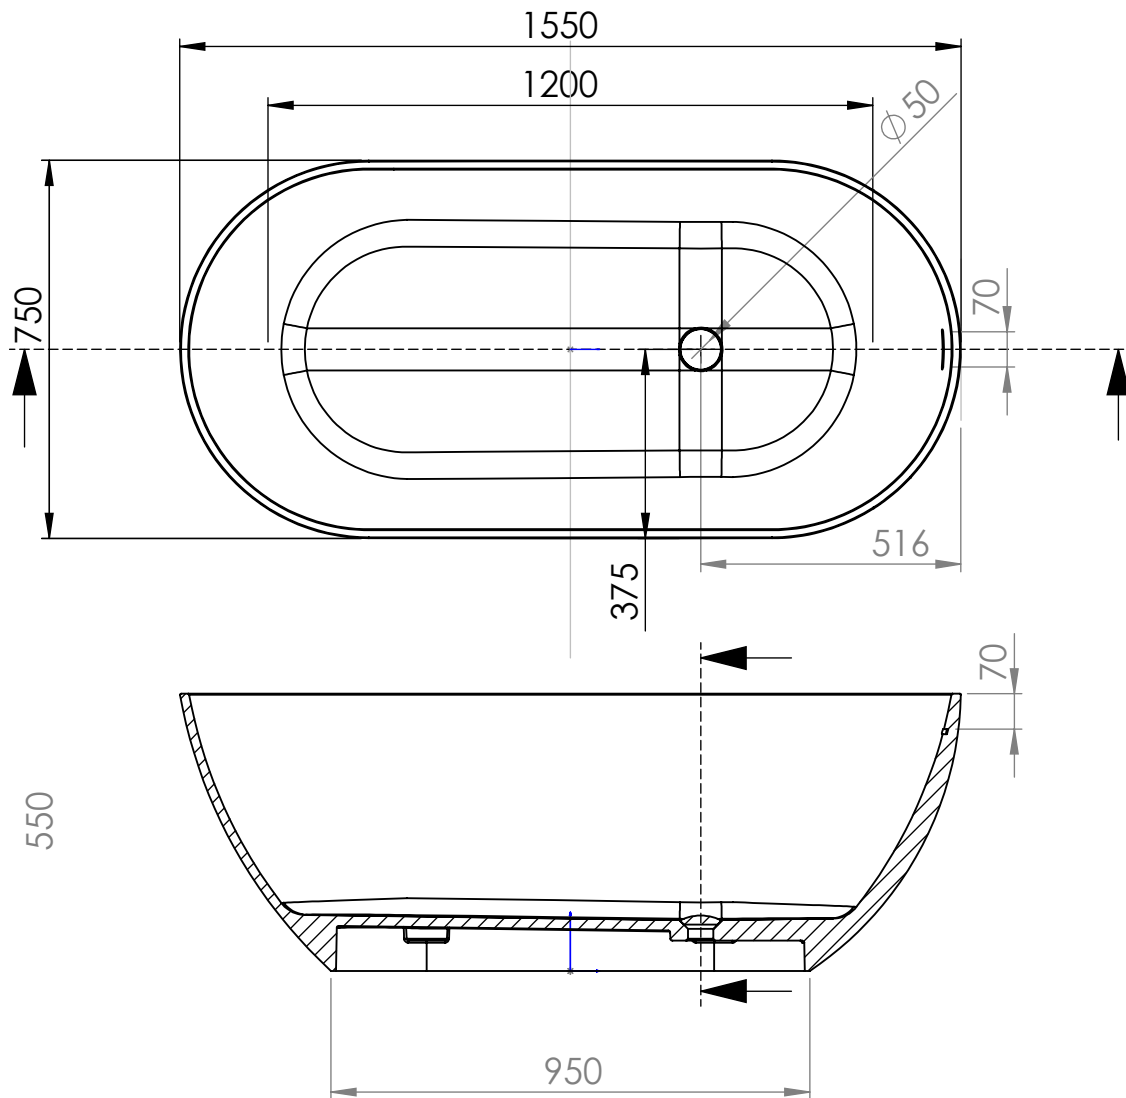

Model: Imola  
Size: 155 cm

Cutout/ Uitsparing/  
Ausparung  
400\*200 mm

Depth/ Diepte/ Tiefe  
45 mm