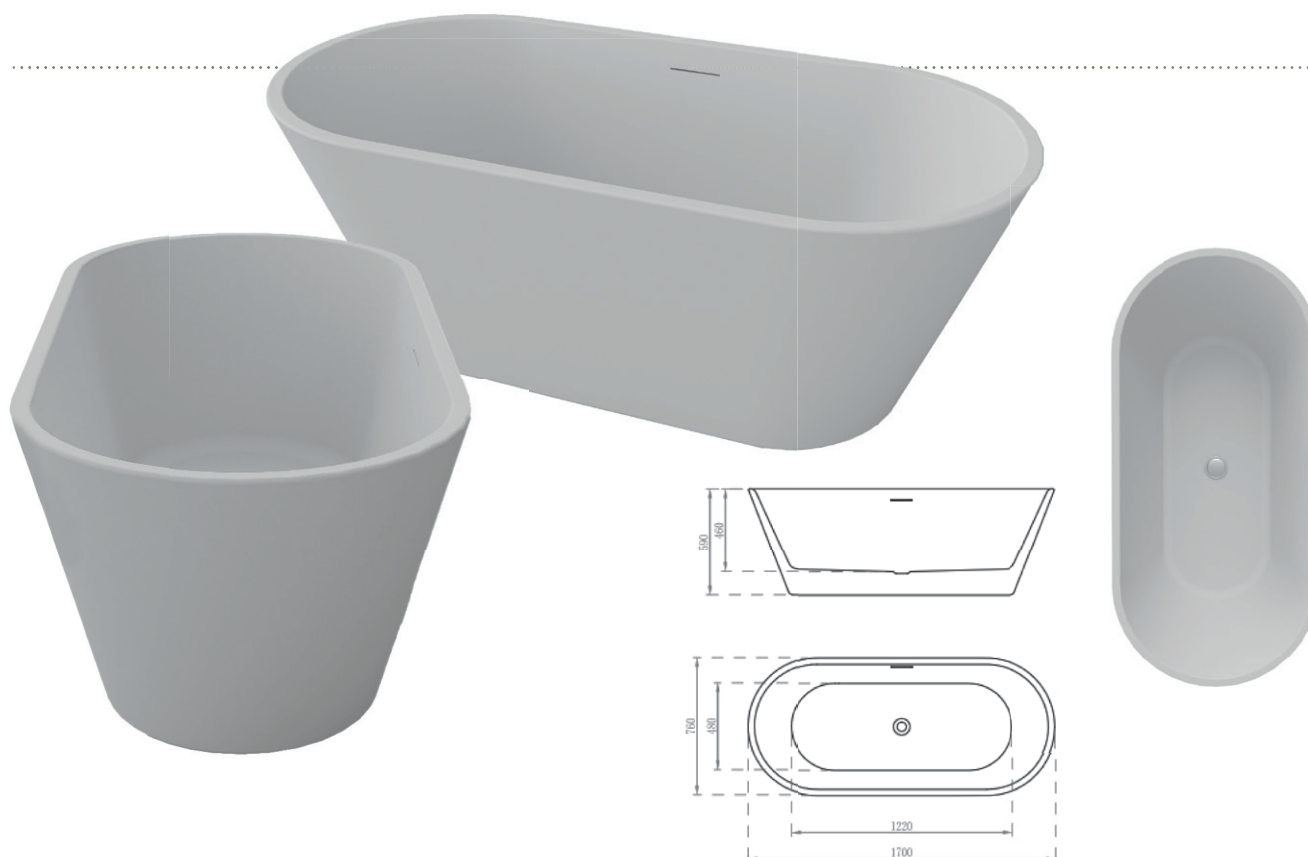

## BADEN

## MILANO104411

Strakke vormgeving kenmerkt de Milano. De bescheiden buitenmaten met de dunne rand geven het bad zijn fraaie voorkomen. De binnen-ruimte is door de vorm ruim te noemen. De Milano heeft een fraaie dunne overloop die in de wand geslepen is. Hierdoor is het bad ook met de diverse moderne kleuren kranen te combineren. De Milano wordt geleverd inclusief afvoerset en pop-up waste in de kleur van het bad.

## ACRYL VRIJSTAAND

Lengte	170
Breedte	76
Hoogte	59
Inhoud	210
Overloop	ja
Materiaal	acryl

Inclusief afvoerset en pop-up waste in glans wit